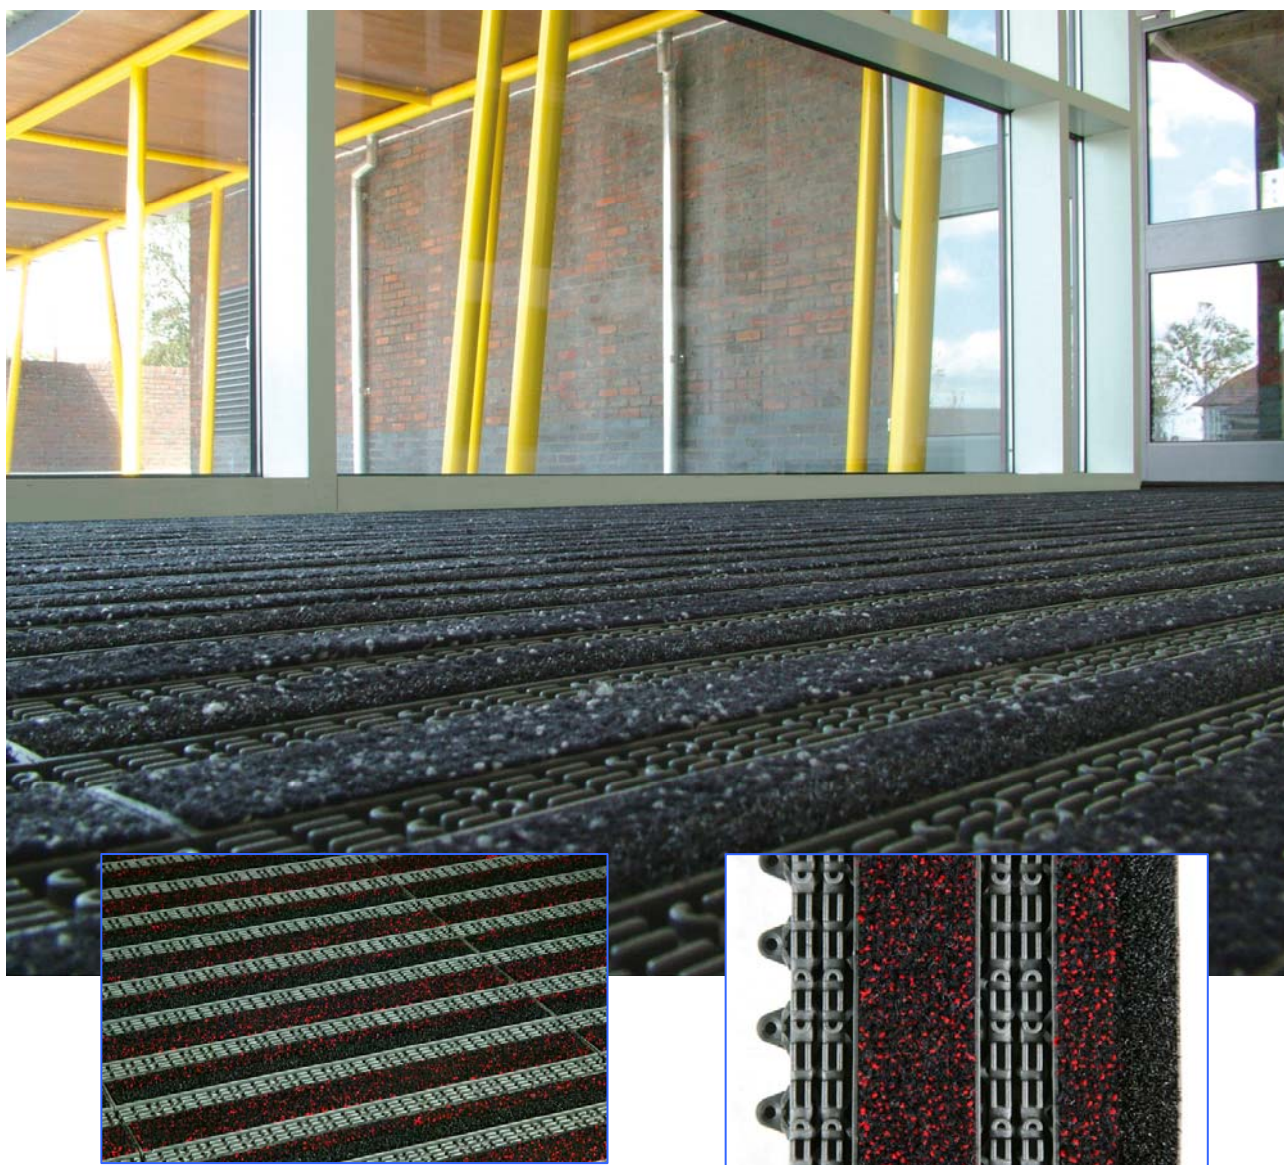

## Vstupní rohož s vkládanými textilními proužky

Vstupní rohož Integra bezpečná pro dámské podpadky kombinuje výkon a eleganci dohromady s unikátním napojováním dílů a vysoce výkonným vkládaným kobercem. Integra je vhodná pro nejnáročnější aplikace jako nákupní střediska, letiště, kancelářské budovy, hotely atd.

Povrch má otevřenou mřížku a je bezpečný pro dámské podpadky. Význačným rysem Integry je kombinace lamel a kobercových proužků, které se střídají a vytvářejí zóny pro seškrábání, čištění a vsakování.

Lamely odstraní kaménky, silné a tvrdé vlákno špínu a jemné vlákno vsakuje vodu. Trvalé střídání lamel, tvrdého proužku a jemného koberce vytváření unikátní design rohože Integra.

## Napojovací díly

Napojovací modulové díly umožňují vytvářet vstupní rohož jakékoliv délky a šířky. Díly se velmi snadno řežou do požadovaných velikostí a tvarů. Instalace je otázkou minut, bez potřeby speciálního nářadí.

## Vynikající protiskluz a maximální odtok vody

Rohož Integra má protiskluzový povrch a zároveň nabízí výjimečný odtok vody. Konstrukce otevřené mřížky odvede vodu zkrze rohož, přičemž zajistí bezpečný a suchý povrch a snižuje nebezpečí uklouznutí.