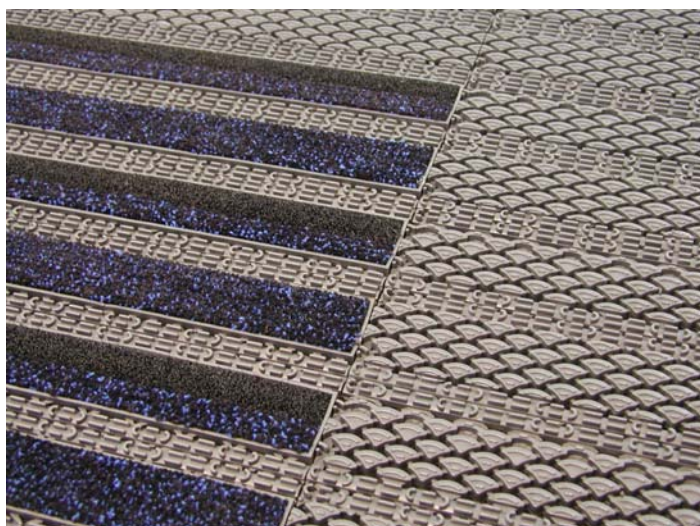

Povrch má otevřenou mřížku a je bezpečný pro dámské podpadky. Význačným rysem Integry je kombinace lamel a kobercových proužků, které se střídají a vytvářejí zóny pro seškrábání, čištění a vsakování.

Lamely odstraní kaménky, silné a tvrdé vlákno špínu a jemné vlákno vsakuje vodu. Trvalé střídání lamel, tvrdého proužku a jemného koberce vytváření unikátní design rohože Integra.

## Napojovací díly

Napojovací modulové díly umožňují vytvářet vstupní rohož jakékoliv délky a šířky. Díly se velmi snadno řežou do požadovaných velikostí a tvarů. Instalace je otázkou minut, bez potřeby speciálního nářadí.

## Snadná údržba

Rohož Integra se snadno a levně čistí vysáváním nebo vystříkáním. Je lehká a snadno se roluje, což umožňuje snadnou manipulaci a čištění. Propadlá špína se jednoduše vysaje z podlahy pod rohoží.

## Vynikající protiskluz a maximální odtok vody

Rohož Integra má protiskluzový povrch a zároveň nabízí výjimečný odtok vody. Konstrukce otevřené mřížky odvede vodu zkrze rohož, přičemž zajistí bezpečný a suchý povrch a snižuje nebezpečí uklouznutí.